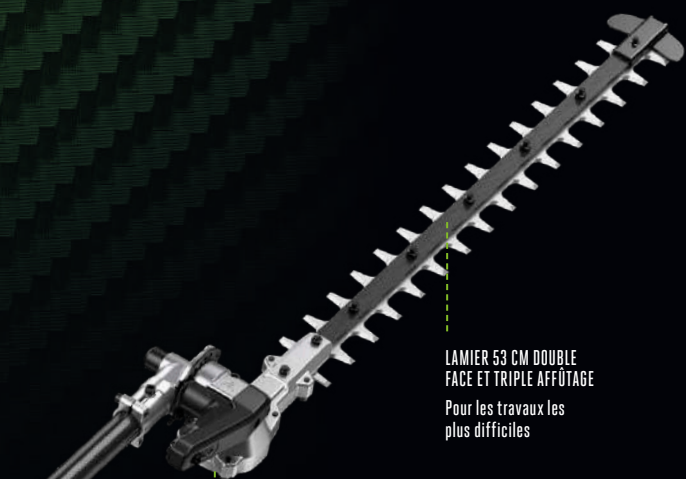

LAMIER 53 CM DOUBLE
FACE ET TRIPLE AFFÛTAGE
Pour les travaux les
plus difficiles

TÊTE DE COUPE ARTICULÉE
ET BOÎTE DE VITESSES
Polyvalent pour différentes
tâches de coupe