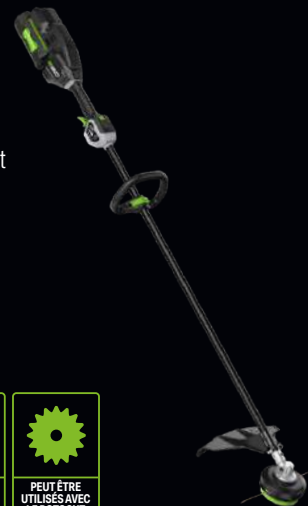

PRO X COUPE-BORDURES/ DÉBROUSSAILLEUSE POIGNÉE BOUCLE

Laissez derrière vous les contraintes du thermique et les vapeurs d'essence avec cet outil puissant et professionnel. Sa poignée en boucle est ajustable rapidement, elle peut être associée à n'importe quelle batterie portable EGO 56V ARC Lithium™ pour disposer de puissance et d'un grand confort d'utilisation tout au long de la journée de travail.