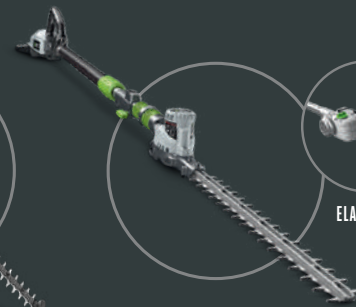

ELAGUEUSE

CONCEPT
TÉLESCOPIQUE PRO X
EGO POWER+