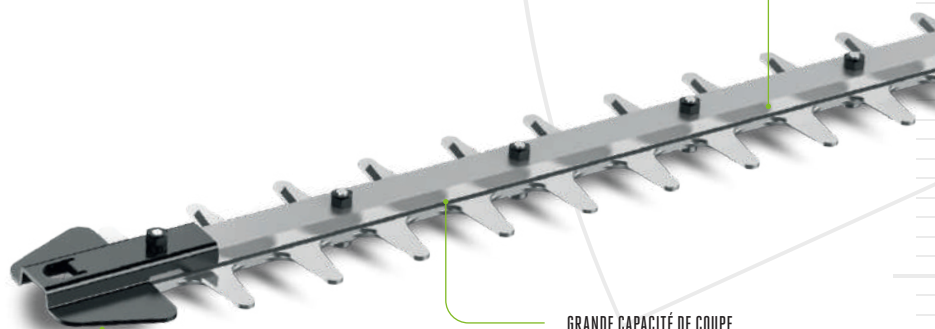

GRANDE CAPACITÉ DE COUPE
Pour s'attaquer aux haies plus
épaisses et aux grandes branches