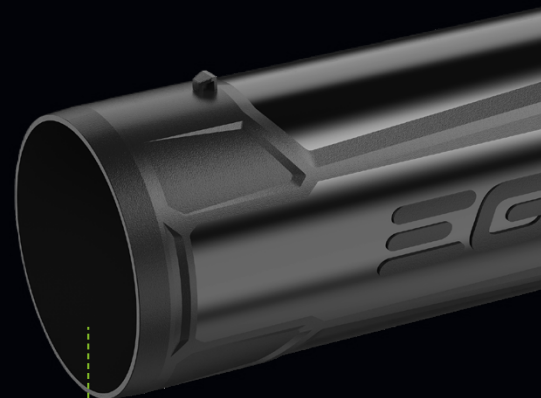

PUISSANCE DE SOUFFLAGE 32N
Le plus puissant souffleur
à main du marché