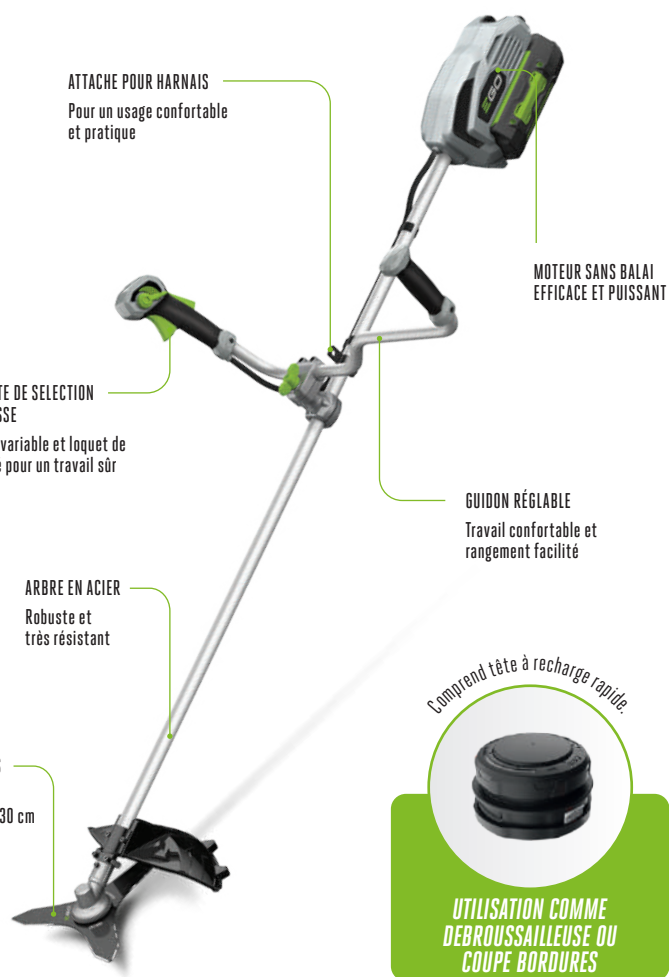

BC3800E
DÉBROUSSAILLEUSE 30/38 CM

La lame 3 branches associée au moteur sans balai a littéralement la capacité de nettoyer tous les sols, que ce soit sur un travail de débroussaillage ou de nettoyage des bordures.

Harnais double AP15000 inclu.

LARGEUR DE COUPE: 30 CM	LARGEUR DE COUPE: 38 CM	VITESSE VARIABLE	DIAMÈTRE DU FIL: 2,4 MM
AVANCE DU FIL PAR FRAPPE AU SOL	TÊTE DE RECHARGE RAPIDE	À UTILISER AVEC LE HARNAIS DORSAL EGO POWER⁺	PEUT ÊTRE UTILISÉ AVEC LE ROTOCUT

	BC3800E
LARGEUR DE COUPE	
- Lame à trois côtés	30 cm
- Tête coupe bordure	38 cm
LONGUEUR TOTALE	186 cm
AUTONOMIE*	4,0 Ah jusqu'à 30 min 5,0 Ah jusqu'à 40 min 6,0 Ah jusqu'à 50 min 7,5 Ah jusqu'à 65 min 10,0 Ah jusqu'à 80 min 12,0 Ah jusqu'à 100 min
MATÉRIAU DE LA LAME	Lame en acier à 3 côtés
COMMANDE DE VITESSE	Vitesse variable constante
FIL DE COUPE FOURNIS**	2,4 mm
ALIMENTATION EN FIL	Avance par frappe au sol à recharge rapide
SENS DE ROTATION	Antihoraire
POIDS SANS LA BATTERIE	
- Lame à trois côtés	4,6 kg
- Tête de coupe bordure	4,4 kg
VIBRATION (M/S²)	
- Lame à trois côtés	1,5 / 1,9
- Tête de coupe bordure	2,3 / 2,4
TYPE DE MOTEUR	Sans balai
NIVEAU SONORE LpA / LwA	80 dB (A) / 96 dB (A)
GARANTIE DOMESTIQUE	5 ans
GARANTIE PROFESSIONNELLE	2 ans

*L'autonomie varie en fonction de la batterie, de son niveau de charge, de l'état du gazon et de la technique utilisée. **Voir les pages 86-87 pour plus d'informations.