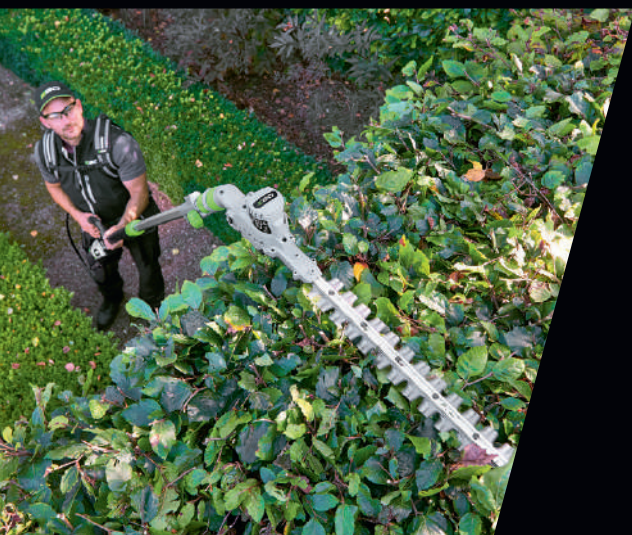

PTX5100

OUTIL TAILLE HAIES TÉLESCOPIQUE PRO X

A utiliser avec la perche télescopique EGO Power+ Pro X (vendue séparément). Taillez des branches jusqu'à 26 mm de diamètre facilement. Atteignez les zones difficiles d'accès grâce à l'articulation à 6 positions et à la rotation par torsion.

	PTX5100
LONGUEUR DE LA LAME	51 cm
ÉCART DE COUPE	26 mm
PROFONDEUR DE LA LAME DENTÉE	1,8 mm
AUTONOMIE*	2,5 Ah jusqu'à 65 min 4,0 Ah jusqu'à 95 min 5,0 Ah jusqu'à 120 min 6,0 Ah jusqu'à 140 min 7,5 Ah jusqu'à 210 min 10,0 Ah jusqu'à 260 min 12,0 Ah jusqu'à 310 min
CONTRÔLE DE LA VITESSE	Vitesse Variable
VITESSES À VIDE	3,000 spm
TYPE DE LAME	Découpée au laser ; rectifiée au diamant
ACTION DE COUPE	Double action, double face
PROTECTION DE LA POINTE DE LAME	Non
NIVEAU SONORE LpA / LwA	83 dB(A) 94 dB(A)
TRANSMISSION ROTATIVE	Vers le haut de 45°, vers le bas 70°, Gauche et droite de +90° à -90°
POIDS SANS LA BATTERIE	2,3 kg
TYPE DE MOTEUR	Sans balai
VIBRATION (M/S²)	1.3 - 1.5
GARANTIE DOMESTIQUE	5ans
GARANTIE PROFESSIONNELLE	3ans
DISPONIBLE EN KIT**	PPCX1000 : Comprend une perche télescopique, l'outil scie d'élagage et l'outil taille-haies

*L'autonomie varie et dépend de la batterie utilisée, de son niveau de charge, de l'état de la haie et de la technique d'utilisation. **Sans batterie et chargeur.