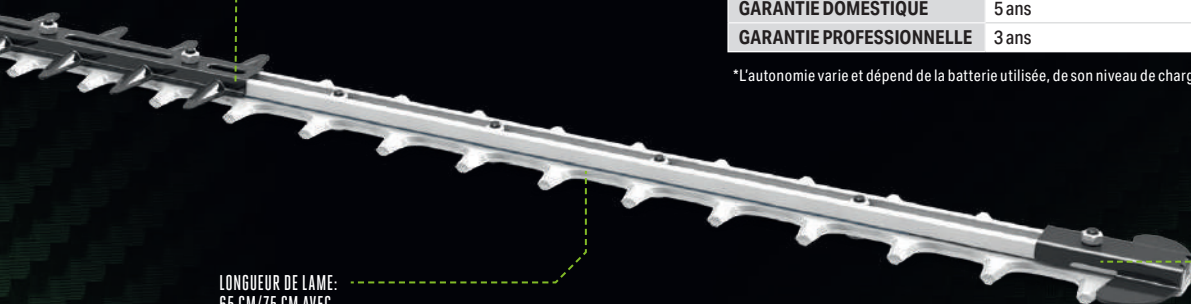

LONGUEUR DE LAME:
65 CM / 75 CM AVEC
UNE CAPACITÉ DE
COUPE DE 33 MM

PROTECTION DE LA POINTE DE LAME
Plus longue durée de vie des lames

	HTX6500	HTX7500
LONGUEUR DE LA LAME	65 cm	75 cm
ÉCART DE COUPE	33 mm	33 mm
PROFONDEUR DE LA LAME DENTÉE	20 mm	20 mm
AUTONOMIE* AVEC BATTERIE BAX1500	Jusqu'à 420 min	Jusqu'à 380 min
COMMANDE DE VITESSE	Vitesse variable	Vitesse variable
VITESSES À VIDE	3 200 spm	3 200 spm
TYPE DE LAME	Coupe à double tranchant	Coupe à double tranchant
ACTION DE COUPE	Double action ; lame de coupe deux faces	Double action ; lame de coupe deux faces
PROTECTION DE LA POINTE DE LAME	Oui	Oui
POIGNÉE PIVOTANTE	Non	Non
POIDS	3,9 kg	4,0 kg
TYPE DE MOTEUR	Sans balai	Sans balai
NIVEAU SONORE LpA / LwA	80 dB (A) 90,1 dB (A)	83,9 dB (A) 95,4 dB (A)
VIBRATION (M/S²)	3,2 / 3,9	2,9 / 3,5
GARANTIE DOMESTIQUE	5 ans	5 ans
GARANTIE PROFESSIONNELLE	3 ans	3 ans

*L'autonomie varie et dépend de la batterie utilisée, de son niveau de charge, de l'état de la haie et de la technique d'utilisation.