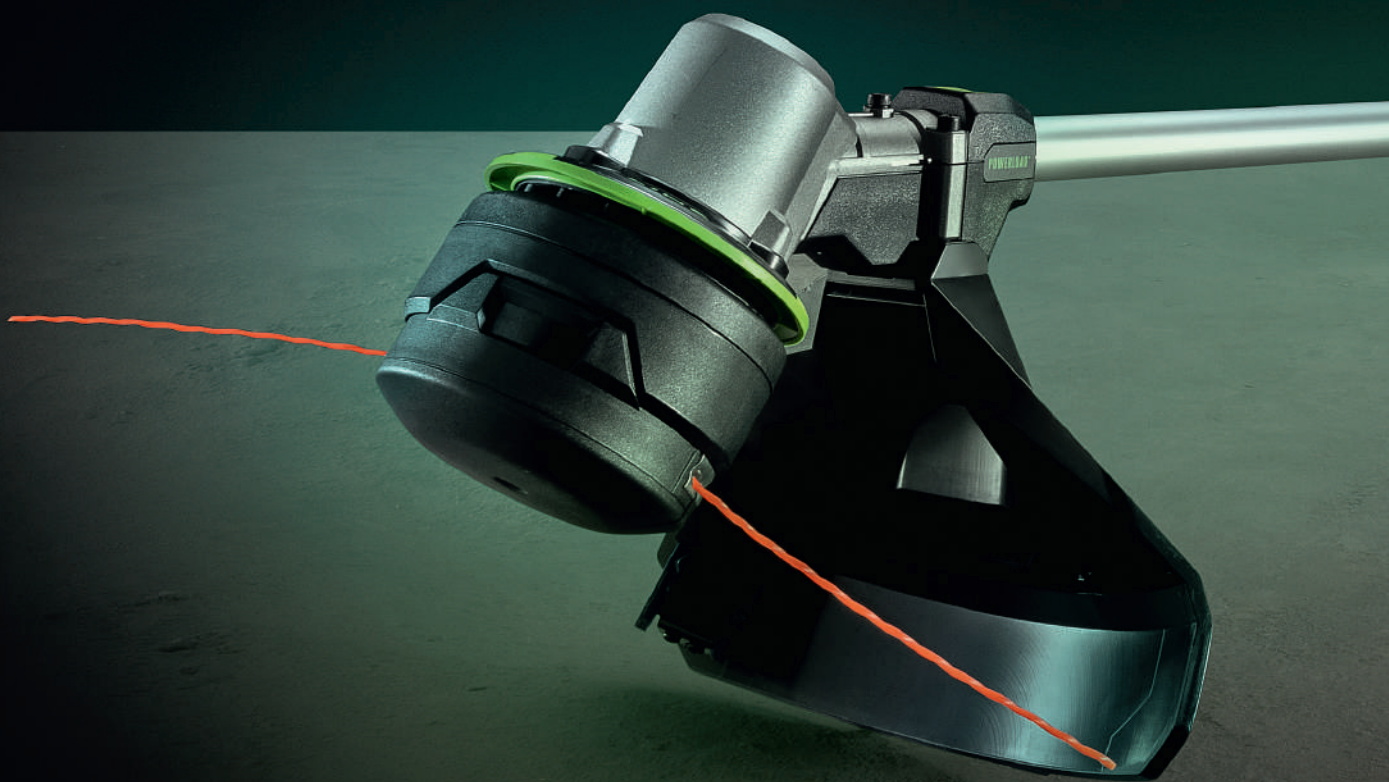

## OUTIL SCIE À ELAGUER TÉLESCOPIQUE PRO X

A utiliser avec la perche télescopique EGO Power+ Pro X (vendu séparément).  
Tronçonnez facilement les branches jusqu'à 200 mm de diamètre avec facilité.

	PSX2500
LONGUEUR DU GUIDE	25 cm
TYPE DE CHAÎNE	Chaîne 90PX040X (3/8", 1,1 mm)
VITESSE DE LA CHAÎNE	22 m/s
AUTONOMIE*	2,5 Ah jusqu'à 110 coupes 4,0 Ah jusqu'à 182 coupes 5,0 Ah jusqu'à 231 coupes 6,0 Ah jusqu'à 330 coupes 7,5 Ah jusqu'à 379 coupes 10,0 Ah jusqu'à 455 coupes 12,0 Ah jusqu'à 565 coupes 28,0 Ah jusqu'à 1280 coupes
CONTRÔLE DE LA VITESSE	Vitesse Variable
LONGUEUR TOTALE	140 cm
LONGUEUR TOTALE EN EXTENSION	400 cm
CAPACITÉ DU RÉSERVOIR À HUILE	180 ml avec vis sans fin
NIVEAU SONORE LpA / LwA	85 dB(A) 99 dB(A)
POIDS SANS LA BATTERIE	2,2 kg
TYPE DE MOTEUR	Sans balai
VIBRATION (M/S <sup>2</sup> )	1,2
GARANTIE DOMESTIQUE	5 ans
GARANTIE PROFESSIONNELLE	3 ans
DISPONIBLE EN KIT**	PPCX1000 : comprend une perche télescopique, un accessoire de scie d'élagage et un accessoire de taille-haie

\*L'autonomie varie en fonction de la batterie, du niveau de charge et de la technique d'utilisation.  
Basé sur des coupes de 100 mm x 100 mm. \*\*Sans batterie et chargeur.

**EGO™**

**COUPE-BORDURES ET  
DÉBROUSSAILLEUSES EGO POWER+**

# ULTIME MAITRISE DE LA COUPE

EGO a encore une fois révolutionné sa gamme de Coupe-Bordures/Débroussailleuses Power+ avec l'introduction, en première mondiale sur certains modèles, de sa technologie Line IQ pour une avance automatique du fil et un travail non-stop.

Cette dernière innovation d'EGO comporte des capteurs automatiques qui surveillent et alimentent automatiquement la longueur du fil de coupe, de sorte qu'il n'y a pas besoin de frapper au sol pour le faire avancer. Associée à Powerload™ Technology, brevetée, d'EGO, elle est conçue que vous puissiez vous concentrer sur votre travail sans soucis.