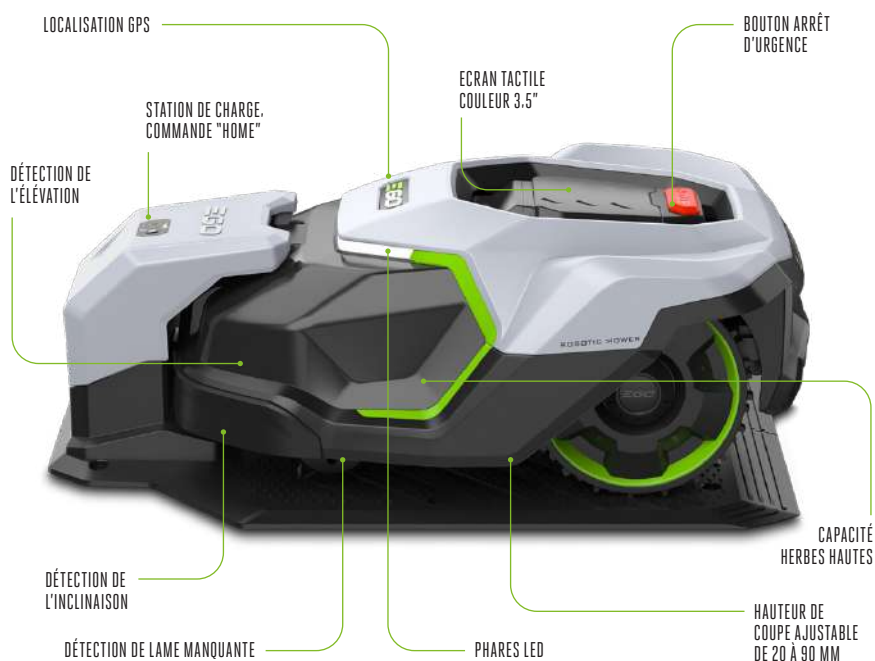

NOUVEAUTÉS 2025

RM4000E / RM2000E TONDEUSES ROBOT

Entretien automatisé et télécommandé de la pelouse via l'application EGO Connect sur votre téléphone portable et 2 modèles pour s'adapter à la taille de votre pelouse.

Download on the App Store

GET IT ON Google Play