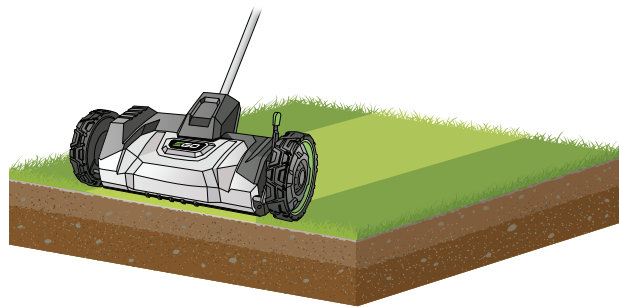

Déchaumeur EGO

Son cylindre unique fait qu'il n'y a pas de zone oubliée