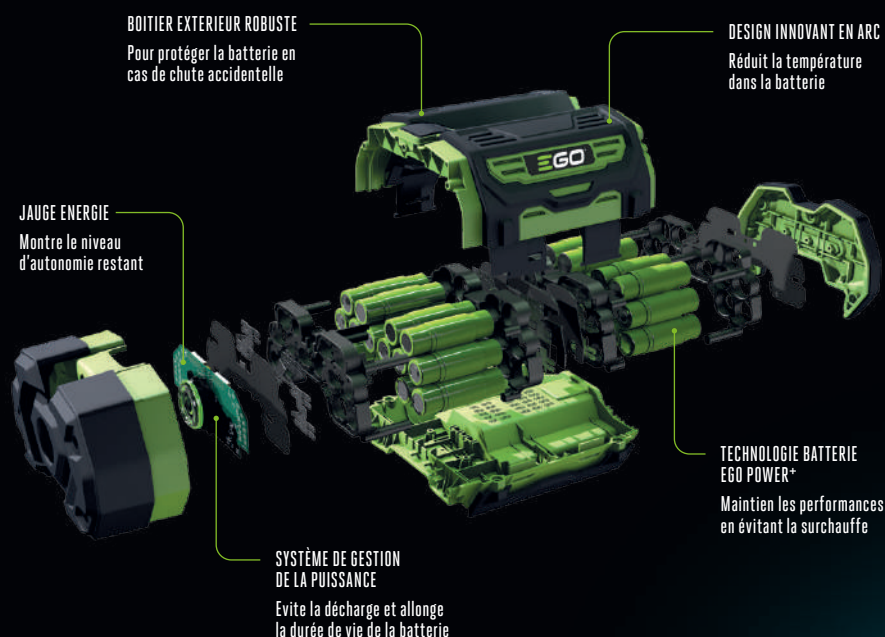

UNE BATTERIE CONÇUE COMME AUCUNE AUTRE

La batterie, unique et brevetée, ARC Lithium™ 56V d'EGO offre une polyvalence et des performances inégalées, fournissant ainsi la puissance adaptée à chaque tâche.

Notre équipe d'experts a révolutionné la technologie des batteries pour offrir puissance et performances optimales aux outils sans fil d'extérieur. Les batteries, uniques, 56V ARC Lithium™ d'EGO fournissent la

puissance dont vous avez besoin pour accomplir n'importe quelle tâche. Les huit batteries portables de notre gamme peuvent être utilisées de manière flexible avec chacun de nos outils sans fil.

La clé de leurs performances réside dans leur conception intelligente.

La forme innovante en ARC de notre batterie 56V augmente la surface de la batterie; les cellules sont placées en périphérie de la coque pour maximiser le refroidissement et éviter la surchauffe. Chaque cellule est protégée par le matériau unique KeepCool™ Technology d'EGO conçu pour absorber l'énergie calorifique et maintenir les cellules à leur température optimale afin de garantir des durées de fonctionnement plus longues. Notre logiciel et les microprocesseurs surveillent et optimisent, en permanence, chaque cellule pour fournir la meilleure puissance et les meilleures performances pour chaque tâche.

Recharge ultra rapide.

Notre engagement en faveur de l'innovation ne se limite pas à fournir la puissance adéquate pour chaque tâche. Il est aussi, quand vient le moment de la recharge, de faire de celle de la batterie EGO Power+ 56V ARC Lithium™ l'une des plus rapides du marché.

Pour plus d'informations sur comment les batteries EGO Power+ fonctionnent et ce qui

fait d'elles qu'elles soient révolutionnaires, téléchargez le document FAQ sur notre site.