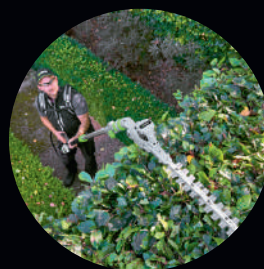

TAILLE-HAIE TÉLESCOPIQUE PRO X
Coupe les branches d'une haie jusqu'à 26 mm de diamètre. Réglage de l'angle de coupe de la lame, 6 positions articulées, et sa rotation