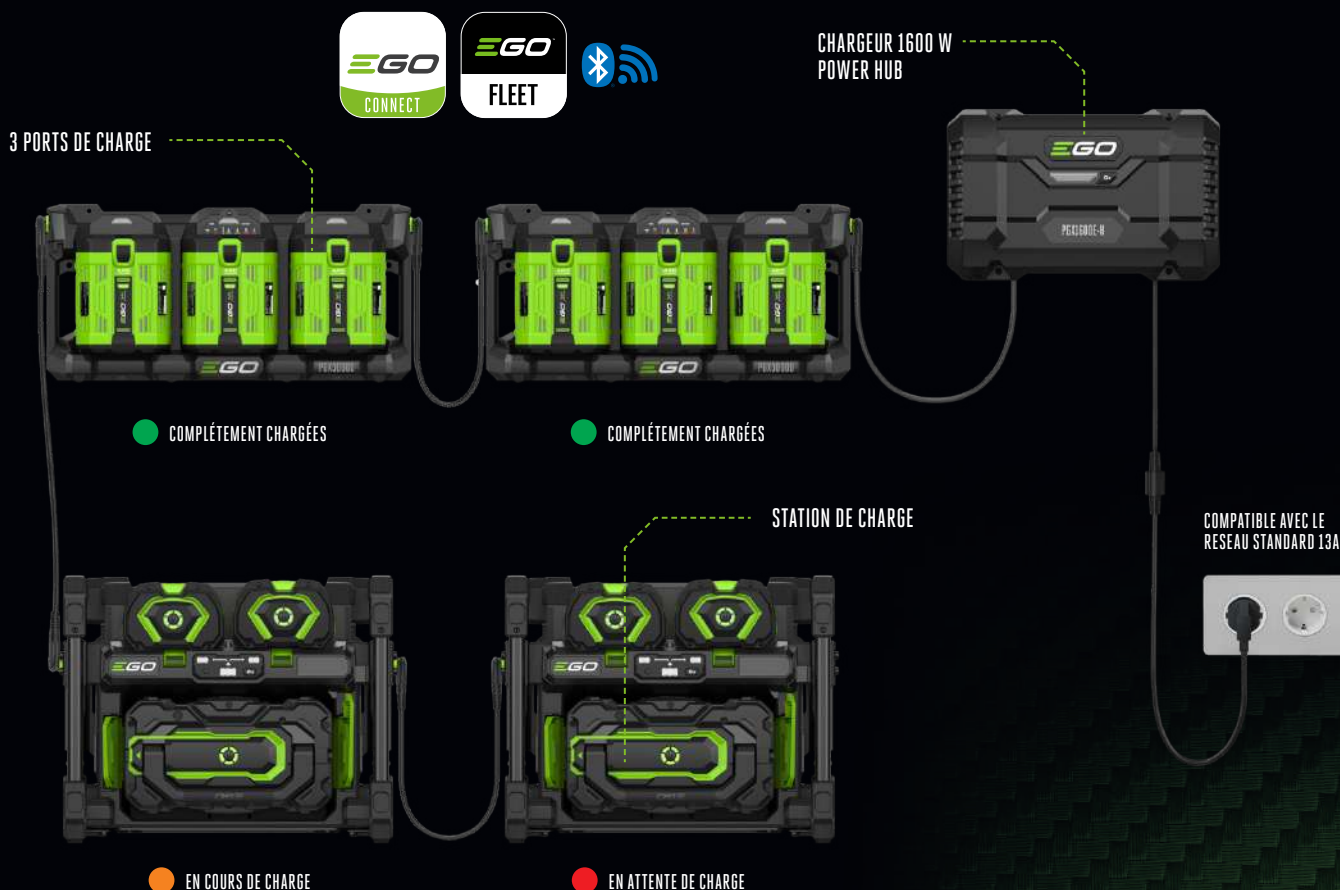

Au centre du nouveau système de chargement batterie EGO Pro X se trouve la station de charge PGX portable et ultra-rapide qui permet aux batteries des outils Pro X d'être rechargées sur site tout au long de la journée.

En liaison avec nouveau chargeur PGX Power Hub EGO, plus de 250 Ah d'énergie peuvent être rechargés en séquence pendant la nuit et être prêt pour le travail du lendemain.

Le chargeur PRO X Power Hub d'EGO permet la connectivité IoT Bluetooth et WiFi pour disposer de toutes les informations nécessaires à la gestion d'une flotte d'outils Pro X en fournissant des données sur tous les produits EGO compatibles et les périphériques de charge physiquement connectés.

Le périphérique de charge EGO 1600 W PGX Power Hub a été conçu pour être utilisé avec une installations électrique courante de 13 A. Il n'est donc pas nécessaire de mettre en place une alimentation spécifique.