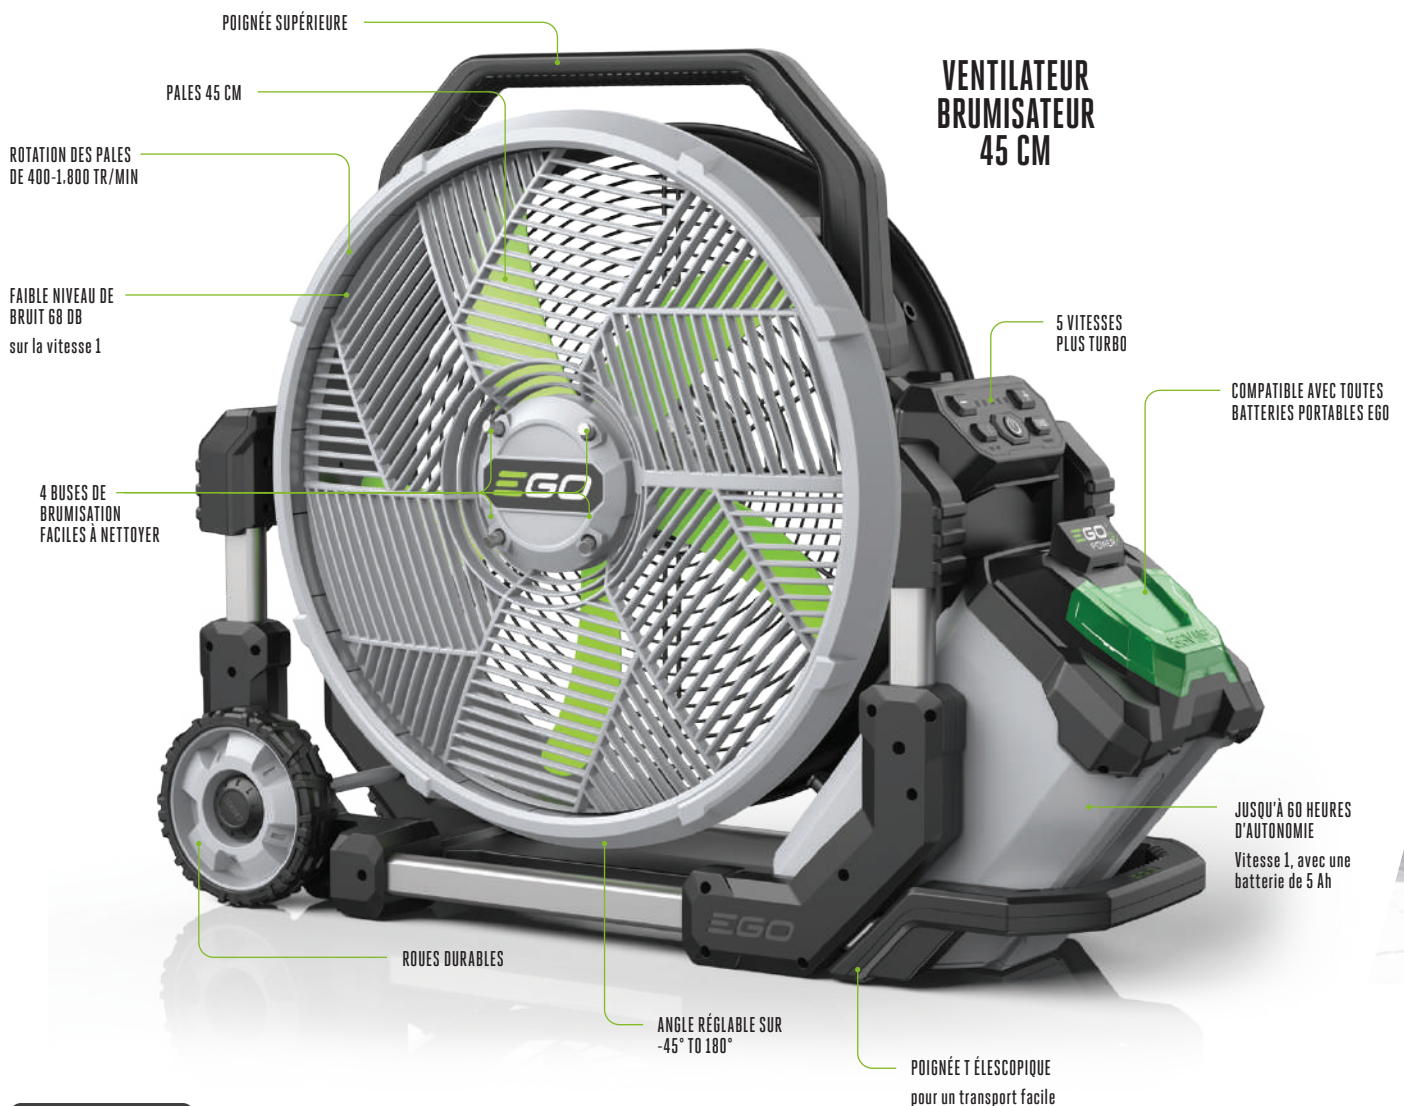

NOTRE INNOVATION LA PLUS COOL

Avec jusqu'à deux fois le débit d'air des ventilateurs standards, les ventilateurs brumisateurs EGO Power+ sont essentiels en période de canicules.

Doté de deux modes de brumisation, temporisé et continu, de six réglages de vitesse allant de 350 L/s à 1940 L/s, le Ventilateur Brumisateur 45 cm d'EGO Power+ possède une impressionnante capacité de refroidissement de 50 m². Avec un niveau sonore minimal de seulement 68 dB et une autonomie de 60 heures (avec une batterie de 5,0 Ah) en vitesse 1, ce ventilateur convient aussi bien pour le rafraîchissement intérieur qu'extérieur. Son poids léger et ses caractéristiques portables avancées le rendent idéal pour les conditions de travail chaudes, les événements sportifs, les voyages en camping et les barbecues.