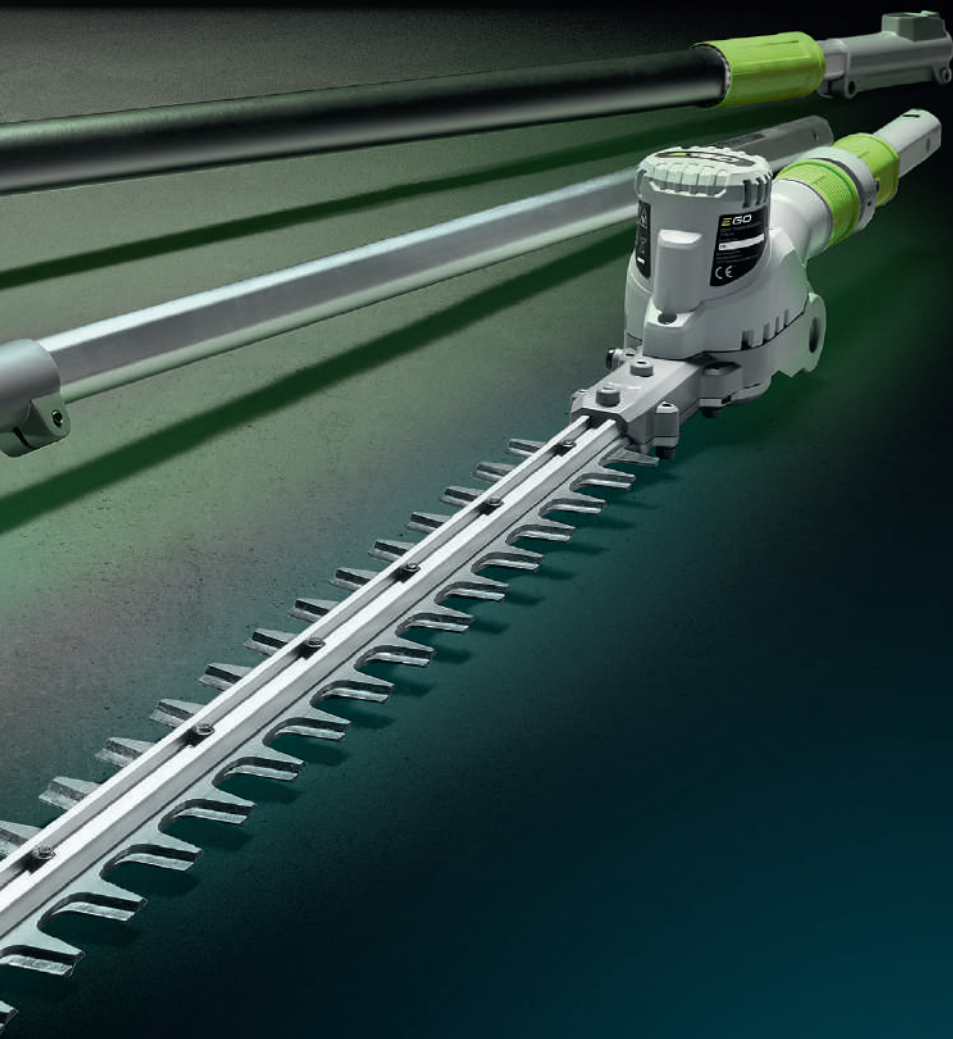

\*L'autonomie varie en fonction de la batterie, du niveau de charge et de la technique d'utilisation. Basé sur des coupes de 100 mm x 100 mm.

• La surface de coupe surlignée est maximale pour la batterie

**EGO**<sup>TM</sup>

SYSTÈME DE PERCHE TÉLESCOPIQUE

EGO POWER<sup>+</sup>

PORTÉE, MANOEUVRABILITÉ ET PUISSANCE, DES COUPES  
PROFESSIONNELLES POUR LES BRANCHES ET LES HAIES.

# ATTEIGNEZ DE NOUVEAUX SOMMETS

Grâce à l'élagueuse sur perche EGO, les échelles et l'entretien délicat des arbres font partie du passé.

Avec un guide de 25 cm et une vitesse de chaîne pouvant atteindre 20 m/s, l'élagueuse télescopique d'EGO coupe les branches les plus hautes avec facilité. La tête de coupe et l'arbre se fixent à l'outil par un connecteur, ce qui permet de ranger la scie aisément. Longueur de l'outil extensible jusqu'à 4 mètres pour atteindre n'importe quelle branche, qu'elle soit proche ou éloignée. L'arbre en fibre de carbone, léger et robuste et le guide de coupe à LED facilitent à manœuvrabilité et la précision dans le travail.

## PS1000E ELAGUEUSE SUR PERCHE TÉLESCOPIQUE

Travaillez les zones difficiles à atteindre en toute simplicité. Notre élagueuse sur perche télescopique est légère et développe 4 m quand elle est entièrement déployée. Grâce à son moteur situé à la tête de l'outil, elle conserve un équilibre et une ergonomie remarquables.