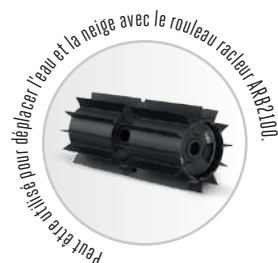

BALAI BROSSE

Éliminez facilement la mousse et les feuilles humides des surfaces dures avec ce nouvel accessoire.