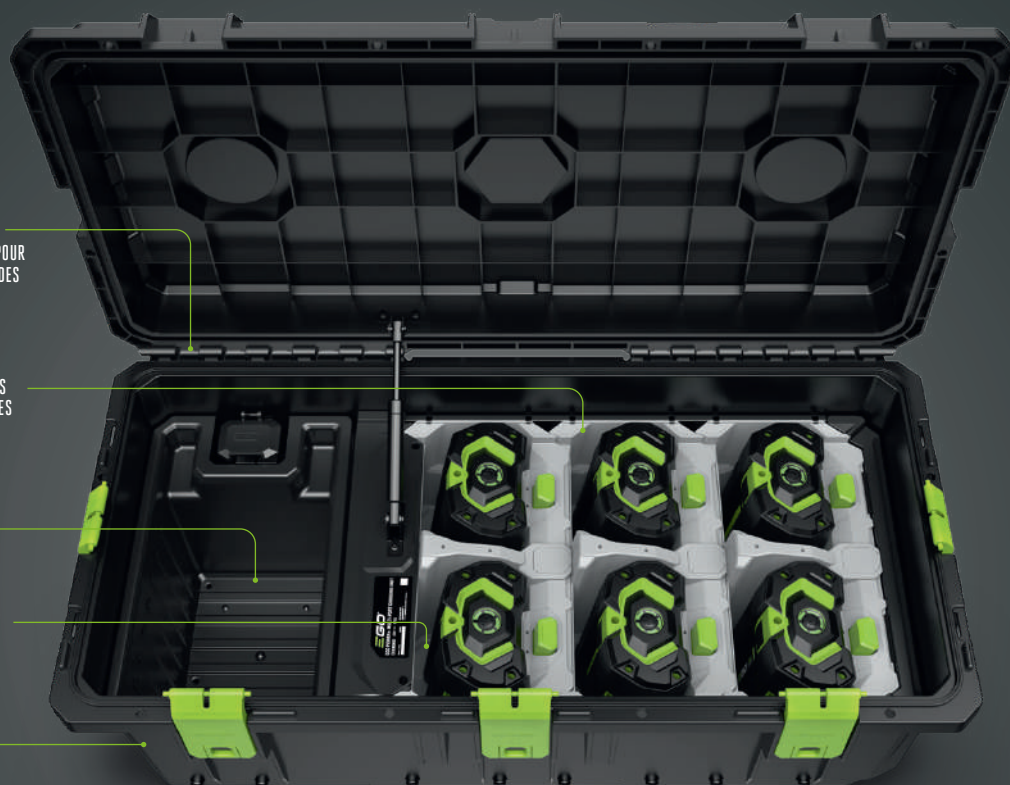

Le système de gestion intelligent de l'alimentation électrique EGO charge d'abord les batteries dont le niveau est le plus bas, puis les recharge toutes à 100 % à la même vitesse. Le chargeur 1600 W recharge 6 batteries 10 Ah en à peine 3 heures.

COUVERCLE RABATTABLE POUR LE PROTÉGER DES INTEMPÉRIES

ADAPTÉ À TOUTES LES BATTERIES PORTABLES ARC LITHIUM™ EGO

RANGEMENT

CHARGE SIMULTANÉMENT JUSQU'À 6 BATTERIES PORTABLES EGO

MUNI DE ROULETTES POUR UN TRANSPORT AISÉ SUR LE LIEU DE TRAVAIL