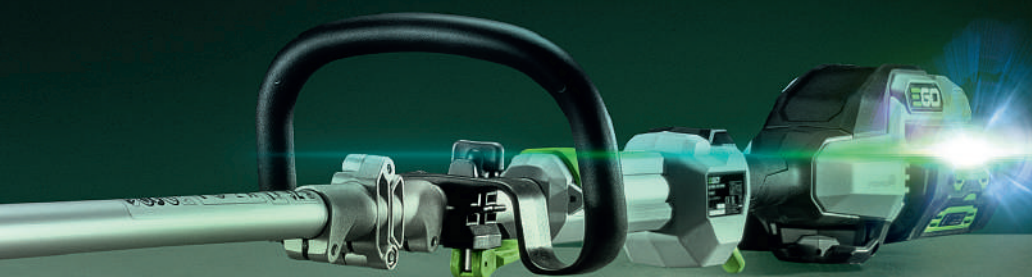

## OUTIL SCIE À ELAGUER TÉLESCOPIQUE PRO X

A utiliser avec la perche télescopique EGO Power+ Pro X (vendu séparément).  
Tronçonnez facilement les branches jusqu'à 200 mm de diamètre avec facilité.

	PSX2500
LONGUEUR DU GUIDE	25 cm
TYPE DE CHAÎNE	Chaîne 90PX040X (3/8", 1,1 mm)
VITESSE DE LA CHAÎNE	22 m/s
AUTONOMIE*	2,5 Ah jusqu'à 110 coupes 4,0 Ah jusqu'à 182 coupes 5,0 Ah jusqu'à 231 coupes 6,0 Ah jusqu'à 330 coupes 7,5 Ah jusqu'à 379 coupes 10,0 Ah jusqu'à 455 coupes 12,0 Ah jusqu'à 565 coupes 28,0 Ah jusqu'à 1280 coupes
CONTRÔLE DE LA VITESSE	Vitesse Variable
LONGUEUR TOTALE	140 cm
LONGUEUR TOTALE EN EXTENSION	400 cm
CAPACITÉ DU RÉSERVOIR À HUILE	180 ml avec vis sans fin
NIVEAU SONORE LpA / LwA	85 dB(A) 99 dB(A)
POIDS SANS LA BATTERIE	2,2 kg
TYPE DE MOTEUR	Sans balai
VIBRATION (M/S <sup>2</sup> )	1,2
GARANTIE DOMESTIQUE	5 ans
GARANTIE PROFESSIONNELLE	3 ans
DISPONIBLE EN KIT**	PPCX1000 : comprend une perche télescopique, un accessoire de scie d'élagage et un accessoire de taille-haie

\*L'autonomie varie en fonction de la batterie, du niveau de charge et de la technique d'utilisation.  
Basé sur des coupes de 100 mm x 100 mm. \*\*Sans batterie et chargeur.

**EGO™**

**COUPE-BORDURES ET  
DÉBROUSSAILLEUSES EGO POWER+**

# ULTIME MAITRISE DE LA COUPE

EGO a encore une fois révolutionné sa gamme de Coupe-Bordures/Débroussailleuses Power+ avec l'introduction, en première mondiale sur certains modèles, de sa technologie Line IQ pour une avance automatique du fil et un travail non-stop.