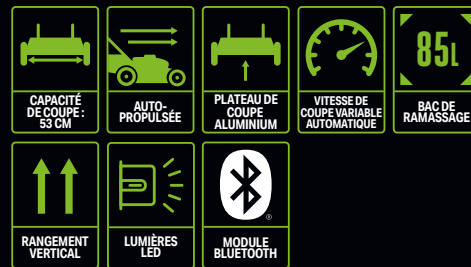

## TONDEUSE AUTOPROPULSÉE PRO X 53 CM DE COUPE AVEC DEUX PORTS BATTERIE

La plus grande largeur de coupe est faite pour la tonte de grands espaces. Autopropulsée avec vitesse de coupe variable automatique, les deux ports batterie et la technologie Peak Power<sup>™</sup> sont idéales pour travailler toute la journée. Le carter en fonte d'aluminium moulé est robuste et stable. Comprend également un sac de ramassage extra-large de 85L.