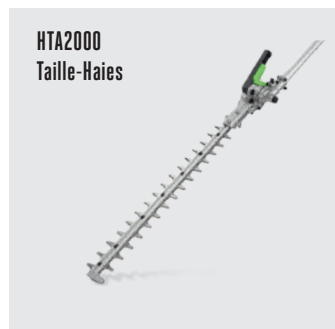

HTA2000
Taille-Haies