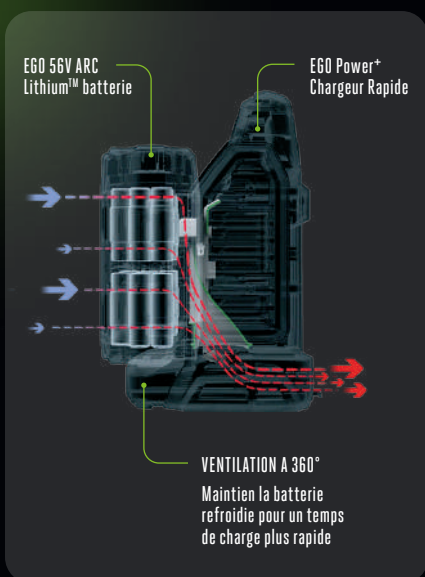

UNE BATTERIE CONÇUE COMME AUCUNE AUTRE

La batterie, unique et brevetée, ARC Lithium™ 56V d'EGO offre une polyvalence et des performances inégalées, fournissant ainsi la puissance adaptée à chaque tâche.

Notre équipe d'experts a révolutionné la technologie des batteries pour offrir puissance et performances optimales aux outils sans fil d'extérieur. Les batteries, uniques, 56V ARC Lithium™ d'EGO fournissent la

puissance dont vous avez besoin pour accomplir n'importe quelle tâche. Les huit batteries portables de notre gamme peuvent être utilisées de manière flexible avec chacun de nos outils sans fil.

La clé de leurs performances réside dans leur conception intelligente.

La forme innovante en ARC de notre batterie 56V augmente la surface de la batterie; les cellules sont placées en périphérie de la coque pour maximiser le refroidissement et éviter la surchauffe. Chaque cellule est protégée par le matériau unique KeepCool™ Technology d'EGO conçu pour absorber l'énergie calorifique et maintenir les cellules à leur température optimale afin de garantir des durées de fonctionnement plus longues. Notre logiciel et les microprocesseurs surveillent et optimisent, en permanence, chaque cellule pour fournir la meilleure puissance et les meilleures performances pour chaque tâche.

Recharge ultra rapide.

Notre engagement en faveur de l'innovation ne se limite pas à fournir la puissance adéquate pour chaque tâche. Il est aussi, quand vient le moment de la recharge, de faire de celle de la batterie EGO Power+ 56V ARC Lithium™ l'une des plus rapides du marché.

Pour plus d'informations sur comment les batteries EGO Power+ fonctionnent et ce qui

fait d'elles qu'elles soient révolutionnaires, téléchargez le document FAQ sur notre site.