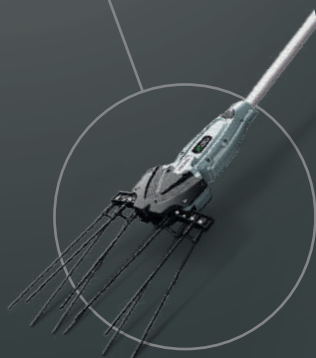

09 RÉCOLTEUR D'OLIVES EGO POWER+

Faites tomber les olives
mûres des branches