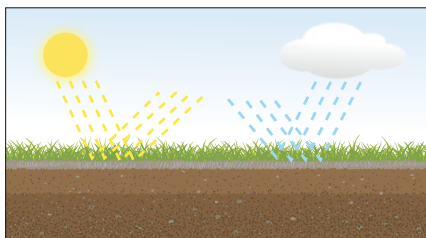

Au fil du temps, la couche de chaume se développe entre l'herbe saine et le sol, pouvant gêner l'apport en nutriments.