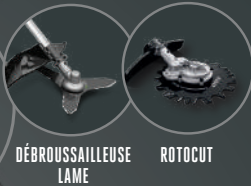

ELAGUEUSE

TAILLE-HAIES

COUPE-BORDURES/  
DÉBROUSSAILLEUSES  
PRO X EGO POWER+

DÉBROUSSAILLEUSE  
LAME

ROTOCUT

TRONÇONNEUSE  
POIGNÉE ARRIÈRE  
PRO X EGO POWER+

ELAGUEUSE  
PRO X EGO POWER+

TÊTE MOTRICE  
MULTI-OUTILS  
PRO X EGO POWER+