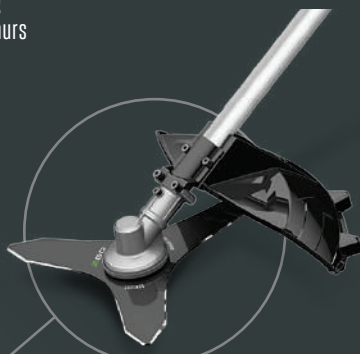

04 DÉBROUSSAILLEUSE EGO POWER+

Coupe facilement les sous-
bois durs, l'herbe épaisse
et les mauvaises herbes